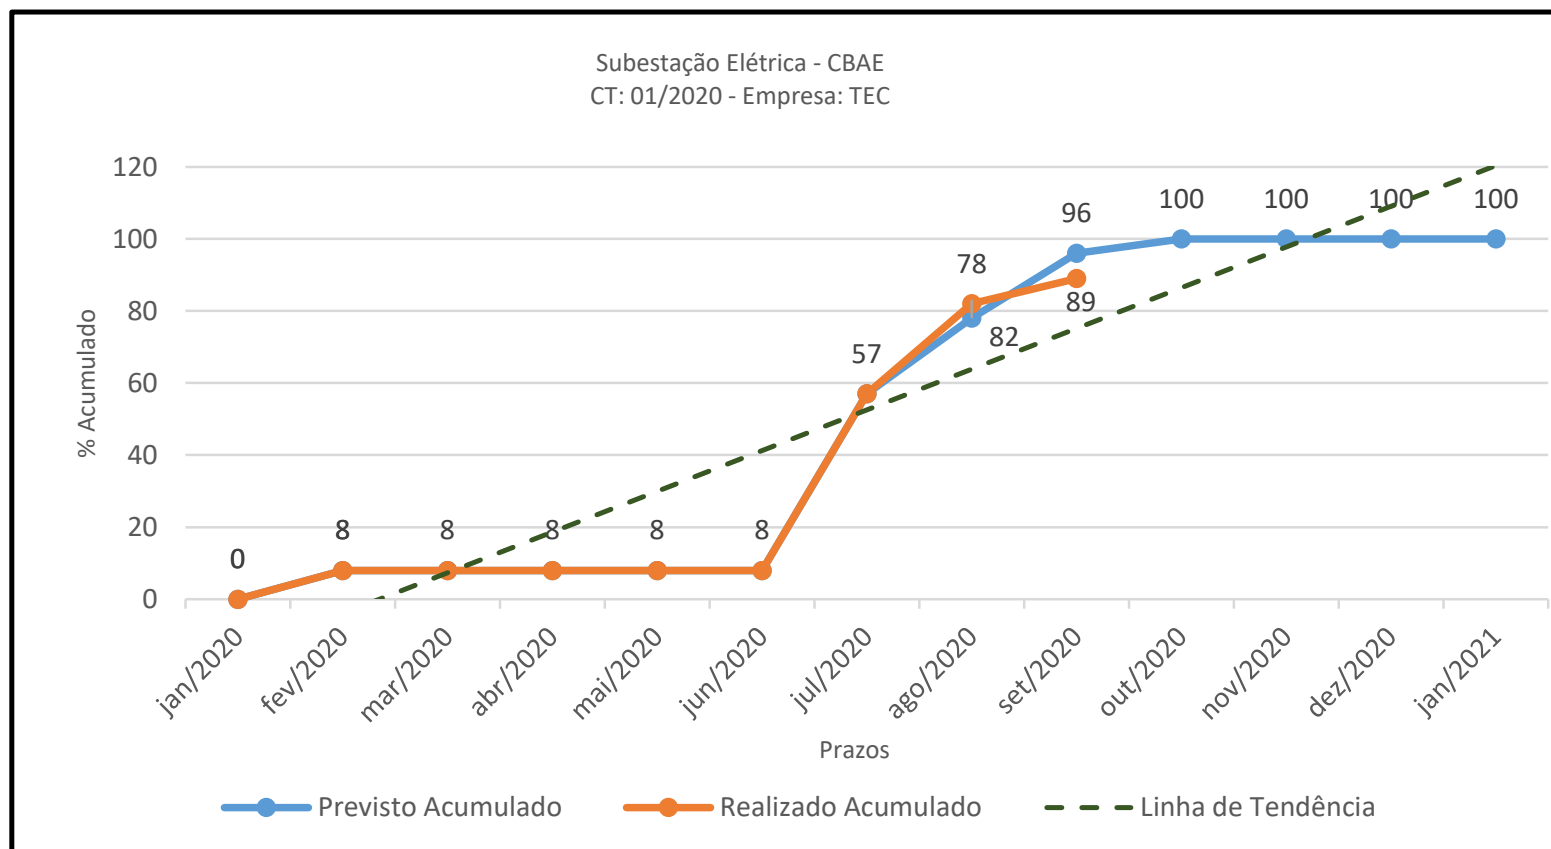

UNIVERSIDADE FEDERAL DO RIO DE JANEIRO
ESCRITÓRIO TÉCNICO DA UNIVERSIDADE
COORDENAÇÃO DE PLANEJAMENTO E CONTROLE

RELATÓRIO DE EVOLUÇÃO DE OBRAS - CURVA "S"

7-dez-2020

UFRJ

UNIVERSIDADE FEDERAL DO RIO DE JANEIRO
ESCRITÓRIO TÉCNICO DA UNIVERSIDADE
COORDENAÇÃO DE PLANEJAMENTO E CONTROLE

Escritório Técnico
da Universidade

RELATÓRIO DE EVOLUÇÃO DE OBRAS - CURVA "S"

7-dez-2020